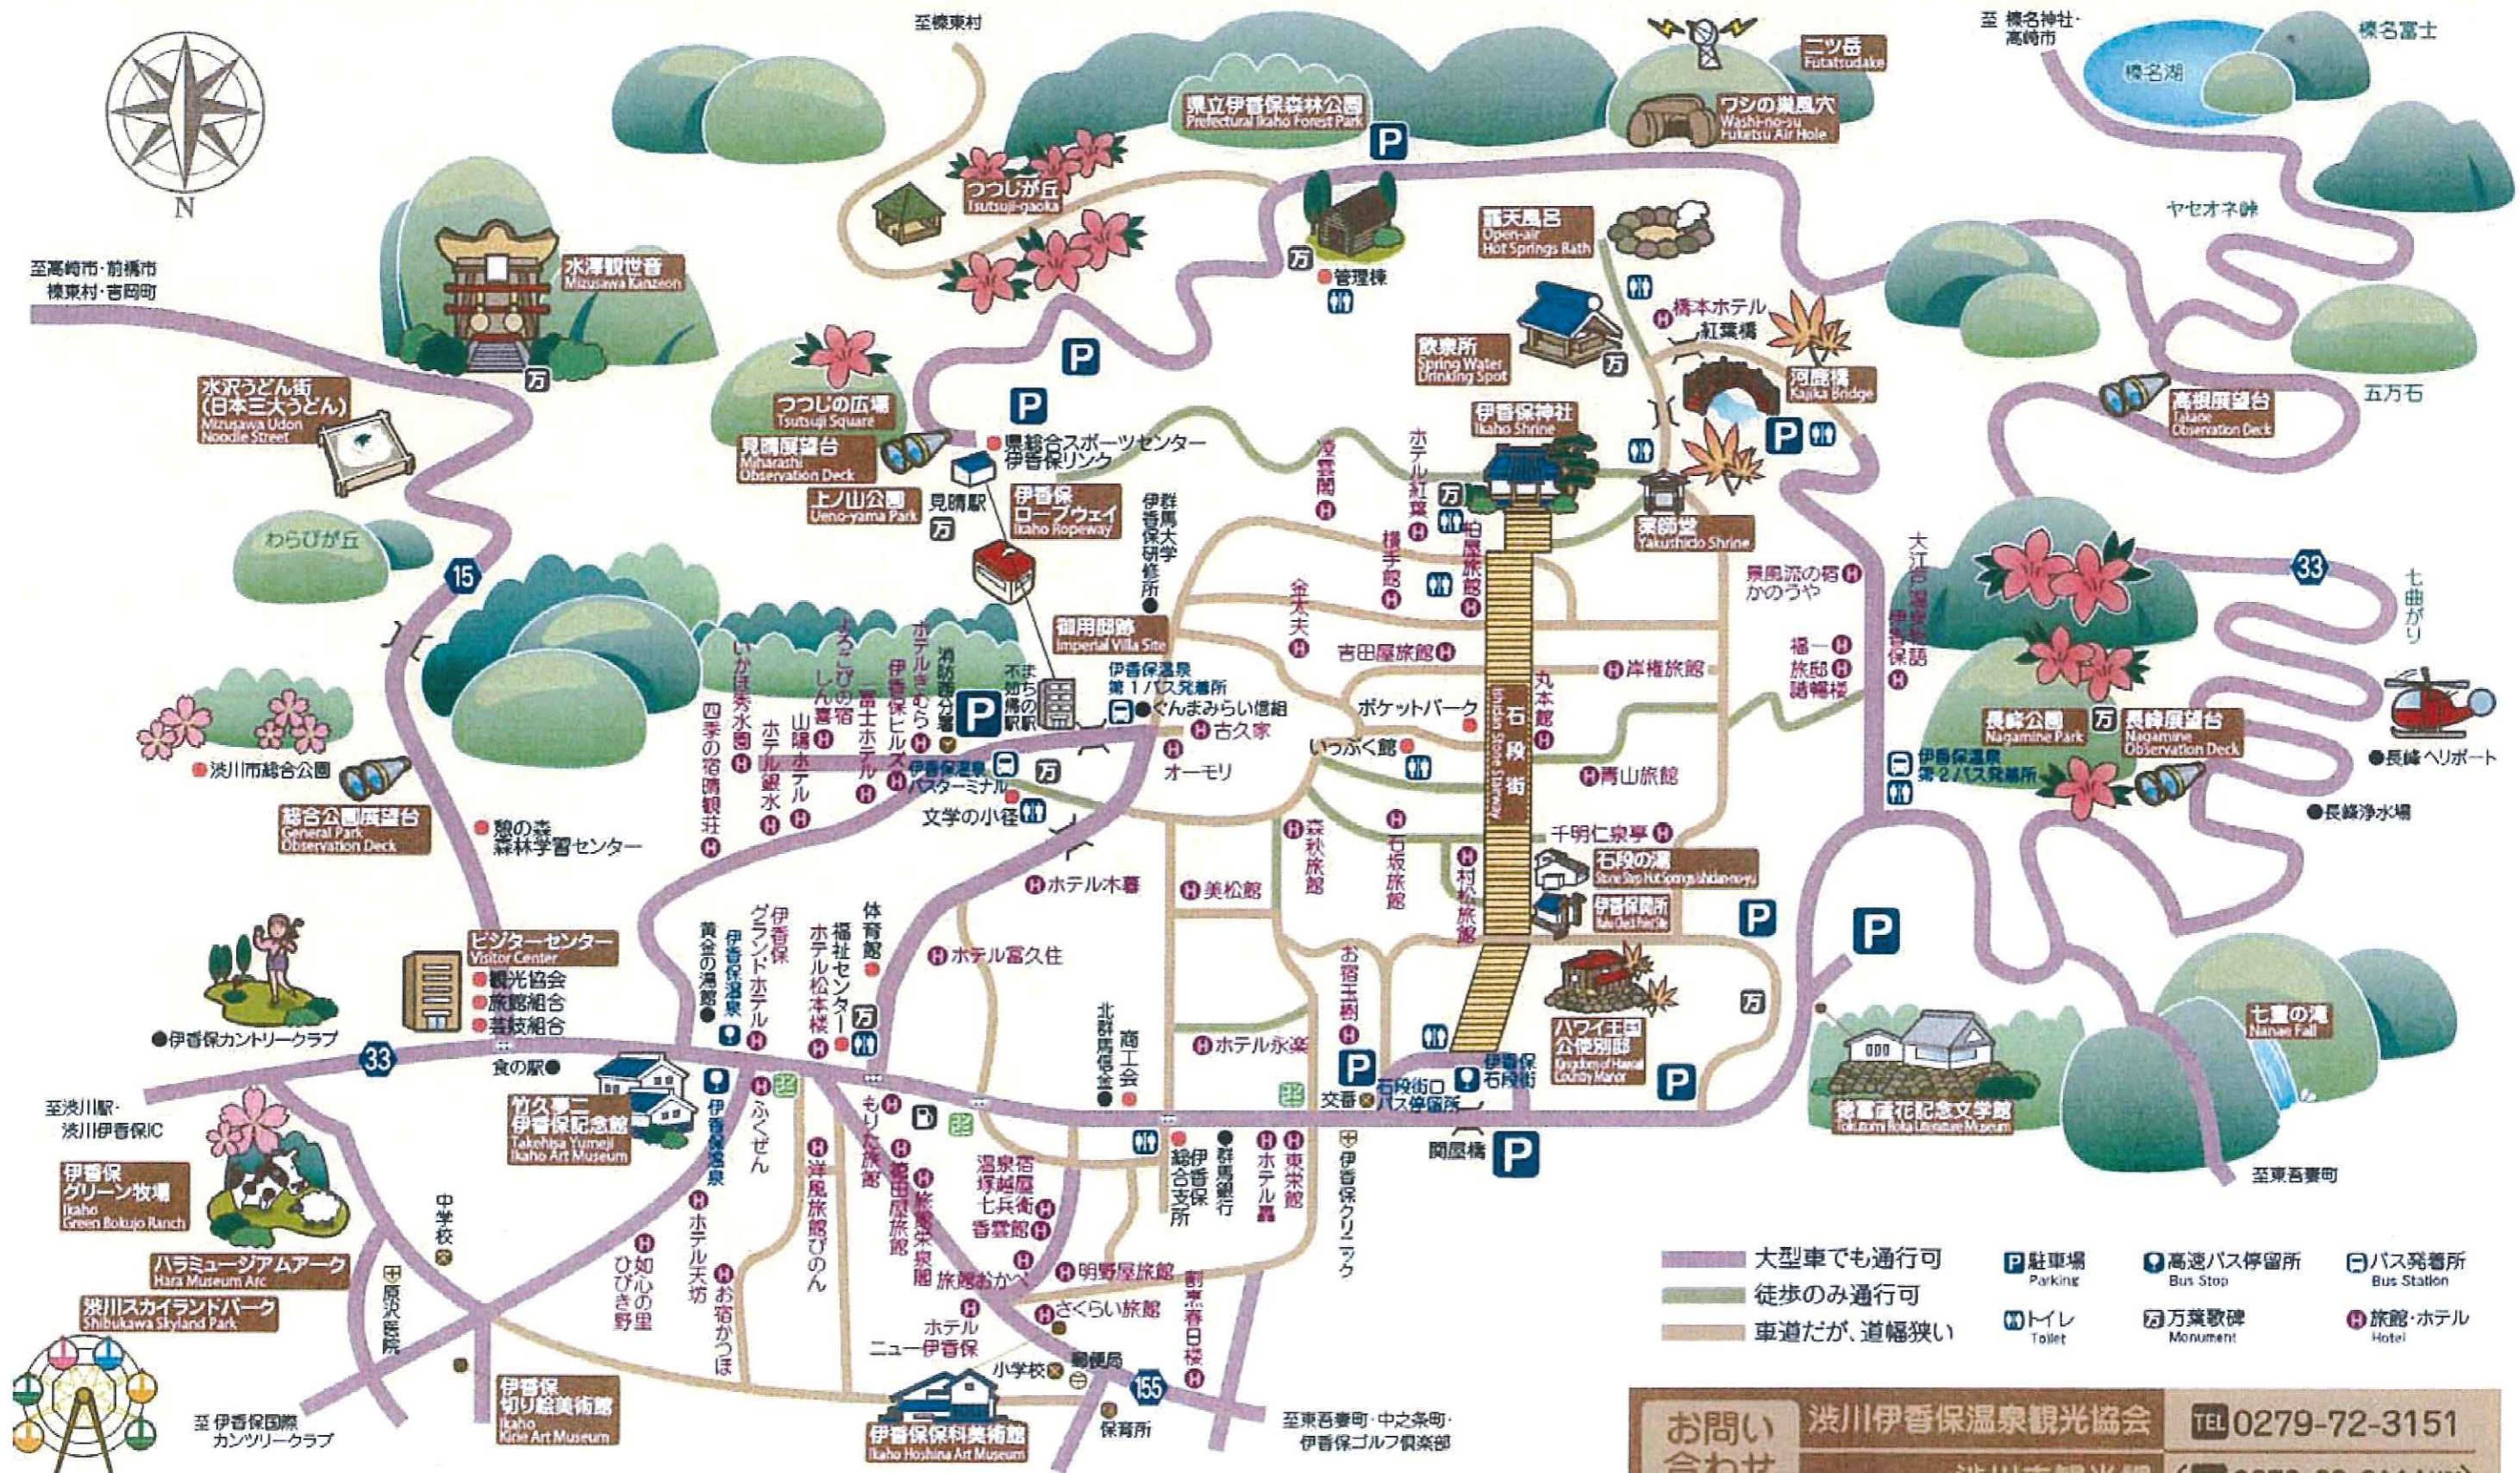

伊香保温泉観光案内図

IKAHO ONSEN HOT SPRINGS GUIDE MAP

- 大型車でも通行可
- 徒歩のみ通行可
- 車道だが、道幅狭い
- P 駐車場 Parking
- H 高速バス停留所 Bus Stop
- B バス発着所 Bus Station
- T トイレ Toilet
- M 万葉歌碑 Monument
- H 旅館・ホテル Hotel

お問い合わせ 渋川伊香保温泉観光協会 TEL 0279-72-3151
 渋川市観光課 (TEL 0279-22-2111(代))